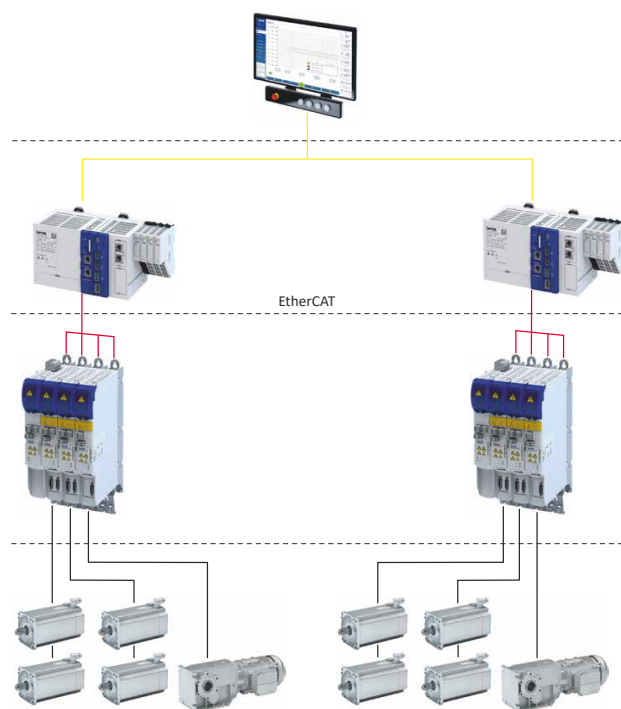

Cechy charakterystyczne

- Atrakcyjne i eleganckie wzornictwo urządzenia
- Ekran Full HD o wysokiej rozdzielczości z przekątną 17,3" i 24"
- Nawiązanie do Hygienic Design, brak widocznych śrub
- Stopień ochrony IP65, możliwość łatwego czyszczenia
- Indywidualizacja dzięki opcjonalnej szafce rozdzielczej
- VisiWinNET® do tworzenia intuicyjnych wizualizacji

v200 protec i v800 protec – w skrócie

Kompleksowy system

Dzięki wizualizacji komputer przemysłowy v800 protec uzupełnia całą koncepcję maszyny w sposób przyjazny dla użytkownika. Komputer przemysłowy służy nie tylko do wymiany danych, lecz także do zarządzania maszynami. Pozwala to na łatwe sterowanie różnymi trybami pracy.

We współpracy z funkcjonalnością ruchu w sterownikach c520, c550 lub c750 kolejne napędy są zintegrowane w nadrzędnym systemie sterowania.

Sterowanie samą maszyną umożliwiają moduły oprogramowania aplikacyjnego Lenze FAST. Dzięki temu inżynieria maszyny jest całkiem prosta.

Dane techniczne

Wersja	v200 protec		v800 protec			
Przekątna ekranu	43,9 cm (17,3")	61 cm (24")	43,9 cm (17,3")	61 cm (24")	43,9 cm (17,3")	61 cm (24")
Rozdzielczość (w pikselach)	1920 x 1080		1920 x 1080		1920 x 1080	
Typ procesora	-		Intel® Celeron® Processor 2980U (2M Cache, 1,60 GHz)		Intel® Core™ i5-4300U Processor (3M Cache, 1,90 ... 2,90 GHz)	
Interfejsy (z tyłu)	3x USB 2.0 1x HDMI 1x DisplayPort		2x USB 3.0 1x USB 2.0 2x Ethernet 1000 MBit/s			
System operacyjny	-		Windows 10 IoT Enterprise 2019 LTSC			
Panel dotykowy	Pojemnościowa powierzchnia szklana, multitouch					
Stopień ochrony	IP65					