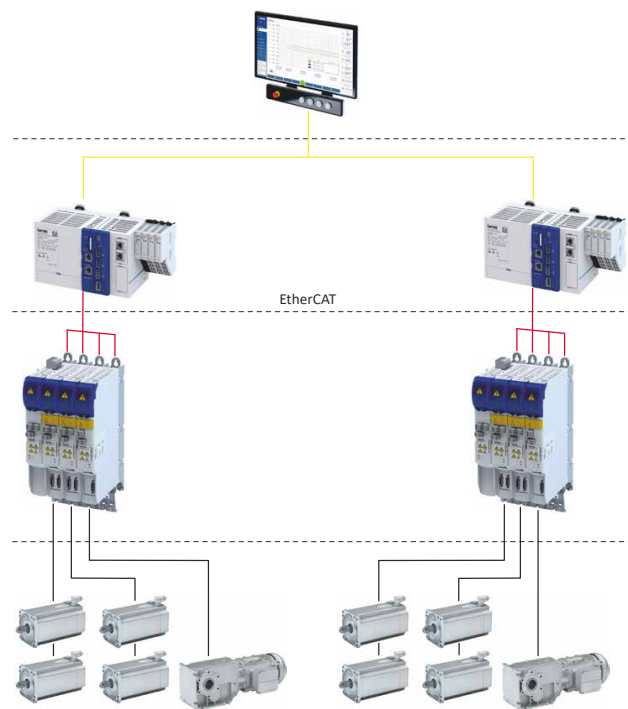

Alle Geräte sind mit modernsten, handschuhbedienbaren Multi-Touch-Glassensoren ausgestattet. Das Bedienprogramm kann intuitiv mit der Engineering Software VisiWinNET® erstellt werden.

Highlights

- Ansprechendes, elegantes Gerätedesign
- Hochauflösende Full HD-Displays in 17.3" und 24"
- Anlehnung an Hygienic Design, keine sichtbaren Schrauben
- Schutzart IP65, leichte Reinigungsmöglichkeit
- Individualisierung über optionale Schalterbox
- VisiWinNET® zur Gestaltung intuitiver Visualisierungen

v200 protec und v800 protec – auf einen Blick

Das durchgängige System

Mit der Visualisierung rundet der Industrie-PC v800 protec die Gesamtlösung der Maschine bedienerfreundlich ab. Der Industrie-PC dient neben dem Datenaustausch auch dem Maschinenmanagement. So können verschiedene Betriebszustände einfach gesteuert werden.

Im Zusammenspiel mit der Motion-Funktionalität in den Steuerungen c520, c550 oder c750 werden die nachgelagerten Antriebe in die übergeordnete Steuerung eingebunden.

Für die Maschinensteuerung selbst dienen die Softwarebausteine der Application Software Toolbox Lenze FAST. So wird das Engineering der Maschine ganz einfach.

Technische Daten

Ausprägung	v200 protec		v800 protec			
Bildschirmdiagonale	43.9 cm (17.3")	61 cm (24")	43.9 cm (17.3")	61 cm (24")	43.9 cm (17.3")	61 cm (24")
Auflösung (Pixel)	1920 x 1080		1920 x 1080		1920 x 1080	
Prozessortyp	-		Intel® Celeron® Processor 2980U (2M Cache, 1.60 GHz)		Intel® Core™ i5-4300U Processor (3M Cache, 1.90 ... 2.90 GHz)	
Schnittstellen (rückseitig)	3x USB 2.0 1x HDMI 1x DisplayPort		2x USB 3.0 1x USB 2.0 2x Ethernet 1000 MBit/s			
Betriebssystem	-		Windows 10 IoT Enterprise 2019 LTSC			
Touch	kapazitive Glasoberfläche, multitouch					
Schutzart	IP65					