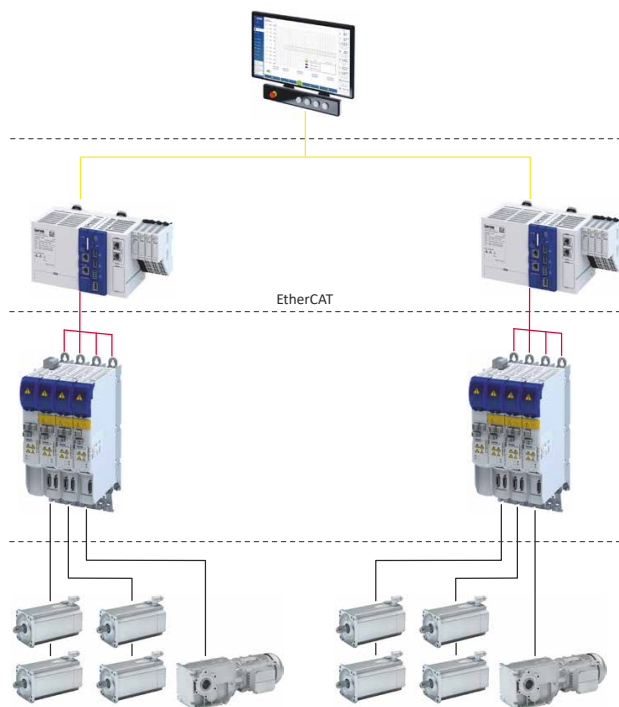

- atraktivní a elegantní design přístroje
- Full HD displeje s vysokým rozlišením ve velikostech 17,3" a 24"
- splnění požadavků na hygienický design, žádné viditelné šrouby
- stupeň krytí IP65, snadné čištění
- individualizace volitelnou spínačovou skříní
- VisiWinNET® pro vytváření intuitivních vizualizací

v200 protec a v800 protec – v přehledu

Komplexní systém

Díky vizualizaci završuje průmyslové PC v800 protec celkové řešení stroje uživatelsky přívětivým způsobem. Průmyslové PC se kromě výměny dat využívá rovněž i pro správu strojů. Tak lze jednoduše ovládat různé provozní stavy.

V souladu s pohybovými funkcemi řídicích jednotek c520, c550 nebo c750 jsou připojené pohony integrovány do nadřazené řídicí jednotky.

Pro vlastní řízení stroje slouží softwarové moduly aplikačního softwarového nástroje Lenze FAST. Díky tomu je projektování stroje velmi snadné.

Technické údaje

Charakteristika	v200 protec		v800 protec			
	43,9 cm (17,3")	61 cm (24")	43,9 cm (17,3")	61 cm (24")	43,9 cm (17,3")	61 cm (24")
Úhlopříčka displeje	43,9 cm (17,3")	61 cm (24")	43,9 cm (17,3")	61 cm (24")	43,9 cm (17,3")	61 cm (24")
Rozlišení (pixel)	1920 x 1080		1920 x 1080		1920 x 1080	
Typ procesoru	-		Intel® Celeron® procesor 2980U (2M Cache, 1,60 GHz)		Intel® Core™ i5-4300U procesor (3M Cache, 1,90 ... 2,90 GHz)	
Rozhraní (zadní strana)	3x USB 2.0 1x HDMI 1x DisplayPort		2x USB 3.0 1x USB 2.0 2x Ethernet 1000 MBit/s			
Operační systém	-		Windows 10 IoT Enterprise 2019 LTSC			
Dotykový displej	kapacitní skleněný povrch, multitouch					
Stupeň krytí	IP65					