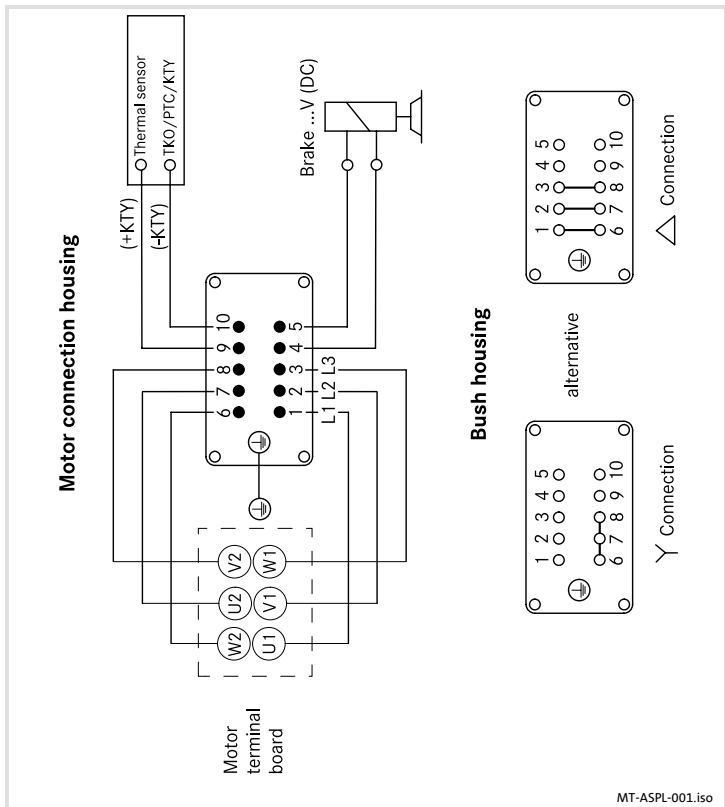

ASPL 33.0004
13302313

Anschlussplan

Wiring diagram

Modularer Motor / Modular motor

Steckerbelegungsplan HAN

HAN plug assignment diagram

Lenze

Motoranschlussgehäuse

Tüllengehäuse

MT-ASPL-001.iso

HAN plug assignment diagram

© 01/2010

Lenze Drives GmbH
Postfach 10 13 52
D-31763 Hameln
Germany

+49 (0)51 54 / 82-0

+49 (0)51 54 / 82-28 00

Lenze@Lenze.de