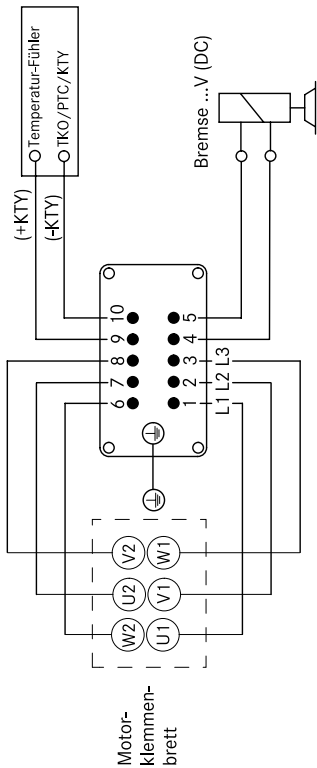

ASPL 33.0004
13302313

Anschlussplan

Wiring diagram

Modularer Motor / Modular motor

Steckerbelegungsplan HAN

HAN plug assignment diagram

Lenze

Motoranschlussgehäuse

Tüllengehäuse

MT-ASPL-001.iso

HAN plug assignment diagram

© 01/2010

Lenze Drives GmbH
Postfach 10 13 52
D-31763 Hameln
Germany

+49 (0)51 54 / 82-0

+49 (0)51 54 / 82-28 00

Lenze@Lenze.de