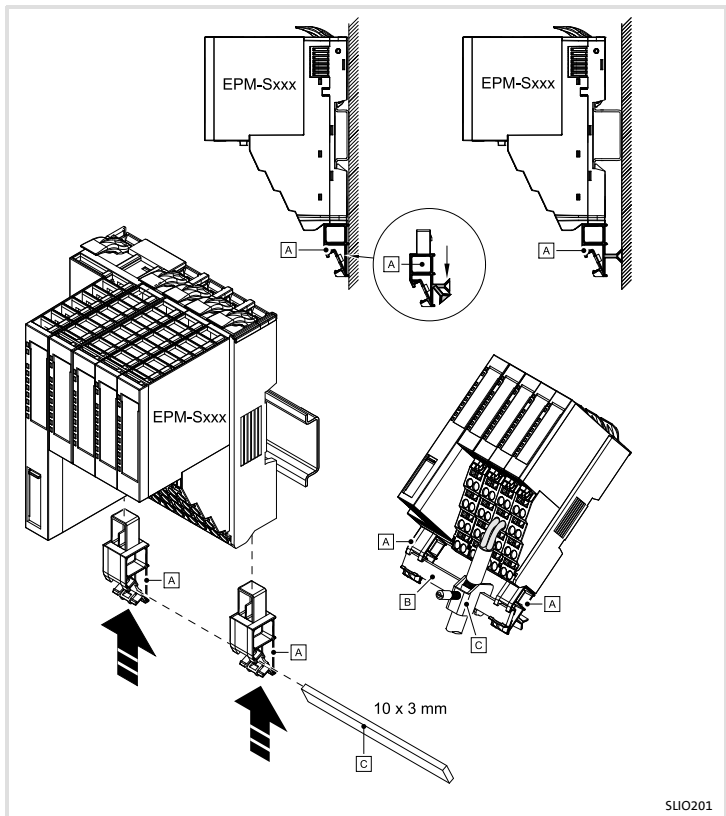

Sammelschienen-Halterung für Schirmauflage

Busbar support for shield connection

Fixation de barre collectrice pour la reprise de blindage

Soporte para barra colectora para colocación de mallas

Supporto sbarra collettrice per schermatura

Lenze

D

Die Sammelschienen-Halterung **A** wie in der Abbildung gezeigt in das Basismodul stecken. Bei längeren Sammelschienen weitere Halterungen zur Unterstützung montieren.

Sammelschiene **B** (10 x 3 mm) und Schirmanschlussklemmen **C** sind im Fachhandel erhältlich.