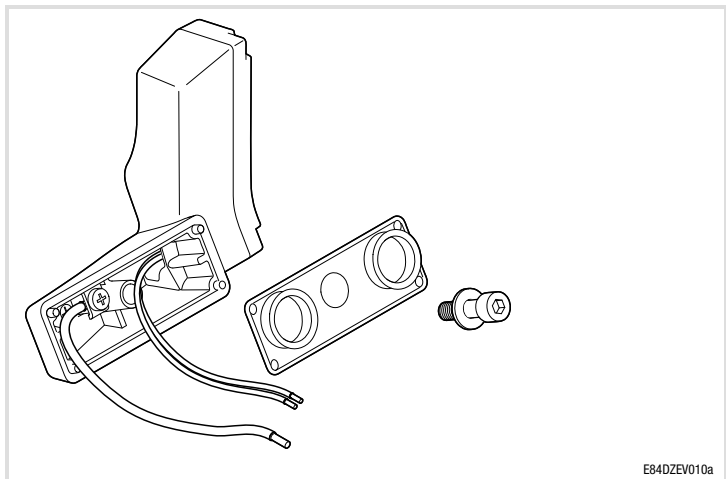

E84DZEW010a

	R_B (C00129)	P_D (C00130)	Q_B (C00131)	C00574	IP	E84DGDVB...
	[Ω]	[W]	[kWs]	=		
E84DZEW220R	220	15	0.6	1 Fault	IP66	3714 5514 7514 1124 1524
E84DZEW100R	100	15	0.6	1 Fault	IP66	2224 3024
E84DZEW47R0	47	15	0.6	1 Fault	IP66	4024 5524 7524