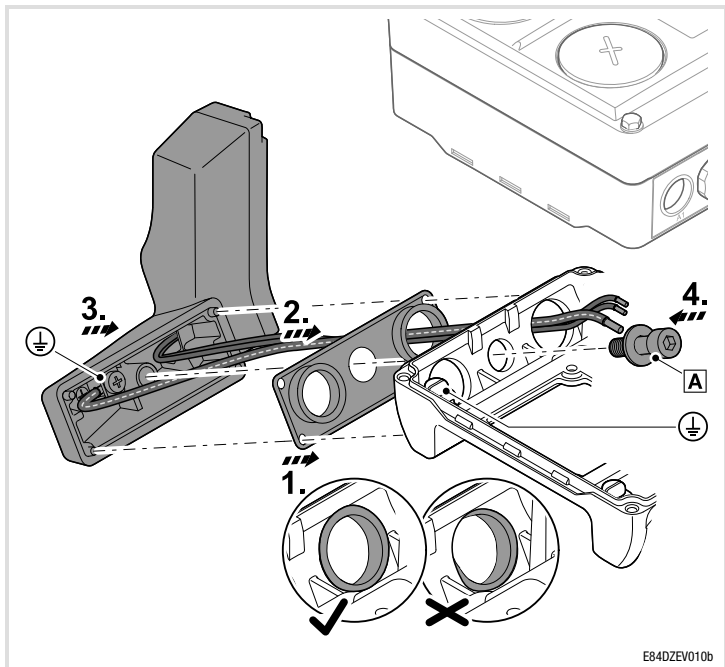

E84DZEV010b

 A	 [Nm] [lb-in]
 6	12 106

 PE	 [mm ²] [AWG]	 [mm]	 [Nm] [lb-in]	
	1 ... 10 18 ... 8	12	2.7 24	PH2
	1 ... 16 18 ... 6	10		

© 06/2013

Lenze Drives GmbH
Postfach 10 13 52
D-31763 Hameln
Germany

+49 (0)51 54 / 82-0