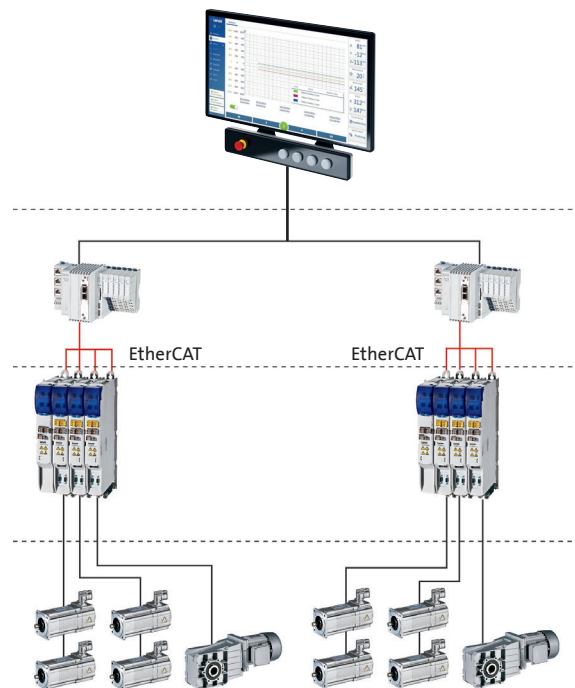

Highlights

- atraktivní, elegantní design přístroje
- full HD displeje s vysokým rozlišením v rozměrech 17,3" a 24,0"
- splnění požadavků hygienické normy na design, bez viditelných šroubů
- stupeň krytí IP65, snadné čištění
- individualizace pomocí přídatného panelu s ovládacími prvky
- VisiWinNET® pro vytvoření intuitivních vizualizací

Řešení – vizualizace v přehledu

Komplexní systém

Prostřednictvím uživatelsky příjemné vizualizace doplňuje průmyslové PC v800-P celkové řešení stroje. Průmyslové PC slouží kromě výměny dat také k ovládání stroje. Tak mohou být snadno „sledovány“ různé provozní stavy. Při vzájemné souhře s "motion" funkcí v Controlleru

3200-C se do nadřazeného řízení integrují navazující pohony. Pro vlastní řízení stroje slouží softwarové moduly aplikačního softwarového nástroje FAST. Inženýring stroje se tímto celkově zjednoduší.

Technická data

Vlastnosti	v200-P		v800-P			
Úhlopříčka displeje	43,9 cm (17,3")	61 cm (24")	43,9 cm (17,3")	61 cm (24")	43,9 cm (17,3")	61 cm (24")
Rozlišení	1920 x 1080		1920 x 1080		1920 x 1080	
pixel	1920 x 1080		1920 x 1080		1920 x 1080	
Touch	kapacitní skleněný povrch, multitouch		kapacitní skleněný povrch, multitouch		kapacitní skleněný povrch, multitouch	
Typ procesoru			Intel® Celeron® Processor 2980U (2M cache, 1,60 GHz)		Intel® Core™ i5-4300U Processor (3M cache, 1,90 až do 2,90 GHz)	
Rozhraní						
USB 3.0/2.0	-/3		2/1		2/1	
Ethernet (10/100/1000 Mbit/s)			2		2	
HDMI / Display Port	1/1					
Operační systém			Windows® Embedded Standard 7 P 64 Bit		Windows® Embedded Standard 7 P 64 Bit	
Stupeň krytí						
ze všech stran	IP65		IP65		IP65	