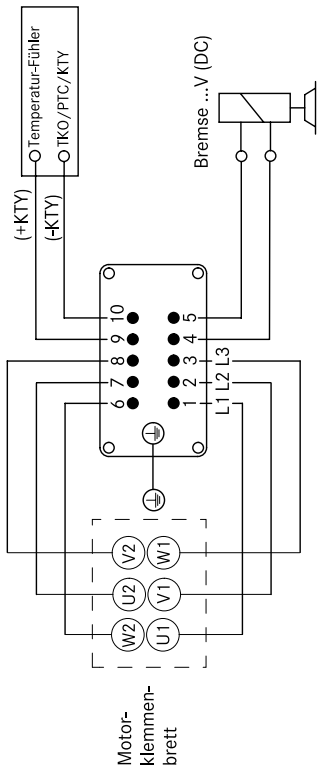

ASPL 33.0004
13302313

Anschlussplan

Wiring diagram

Modularer Motor / Modular motor

Steckerbelegungsplan HAN

HAN plug assignment diagram

Lenze

Motoranschlussgehäuse

Tüllengehäuse

MT-ASPL-001.iso

HAN plug assignment diagram

© 01/2010

Lenze Drives GmbH
Postfach 10 13 52
D-31763 Hameln
Germany

+49 (0)51 54 / 82-0

+49 (0)51 54 / 82-28 00

Lenze@Lenze.de

10 9 8 7 6 5 4 3 2 1